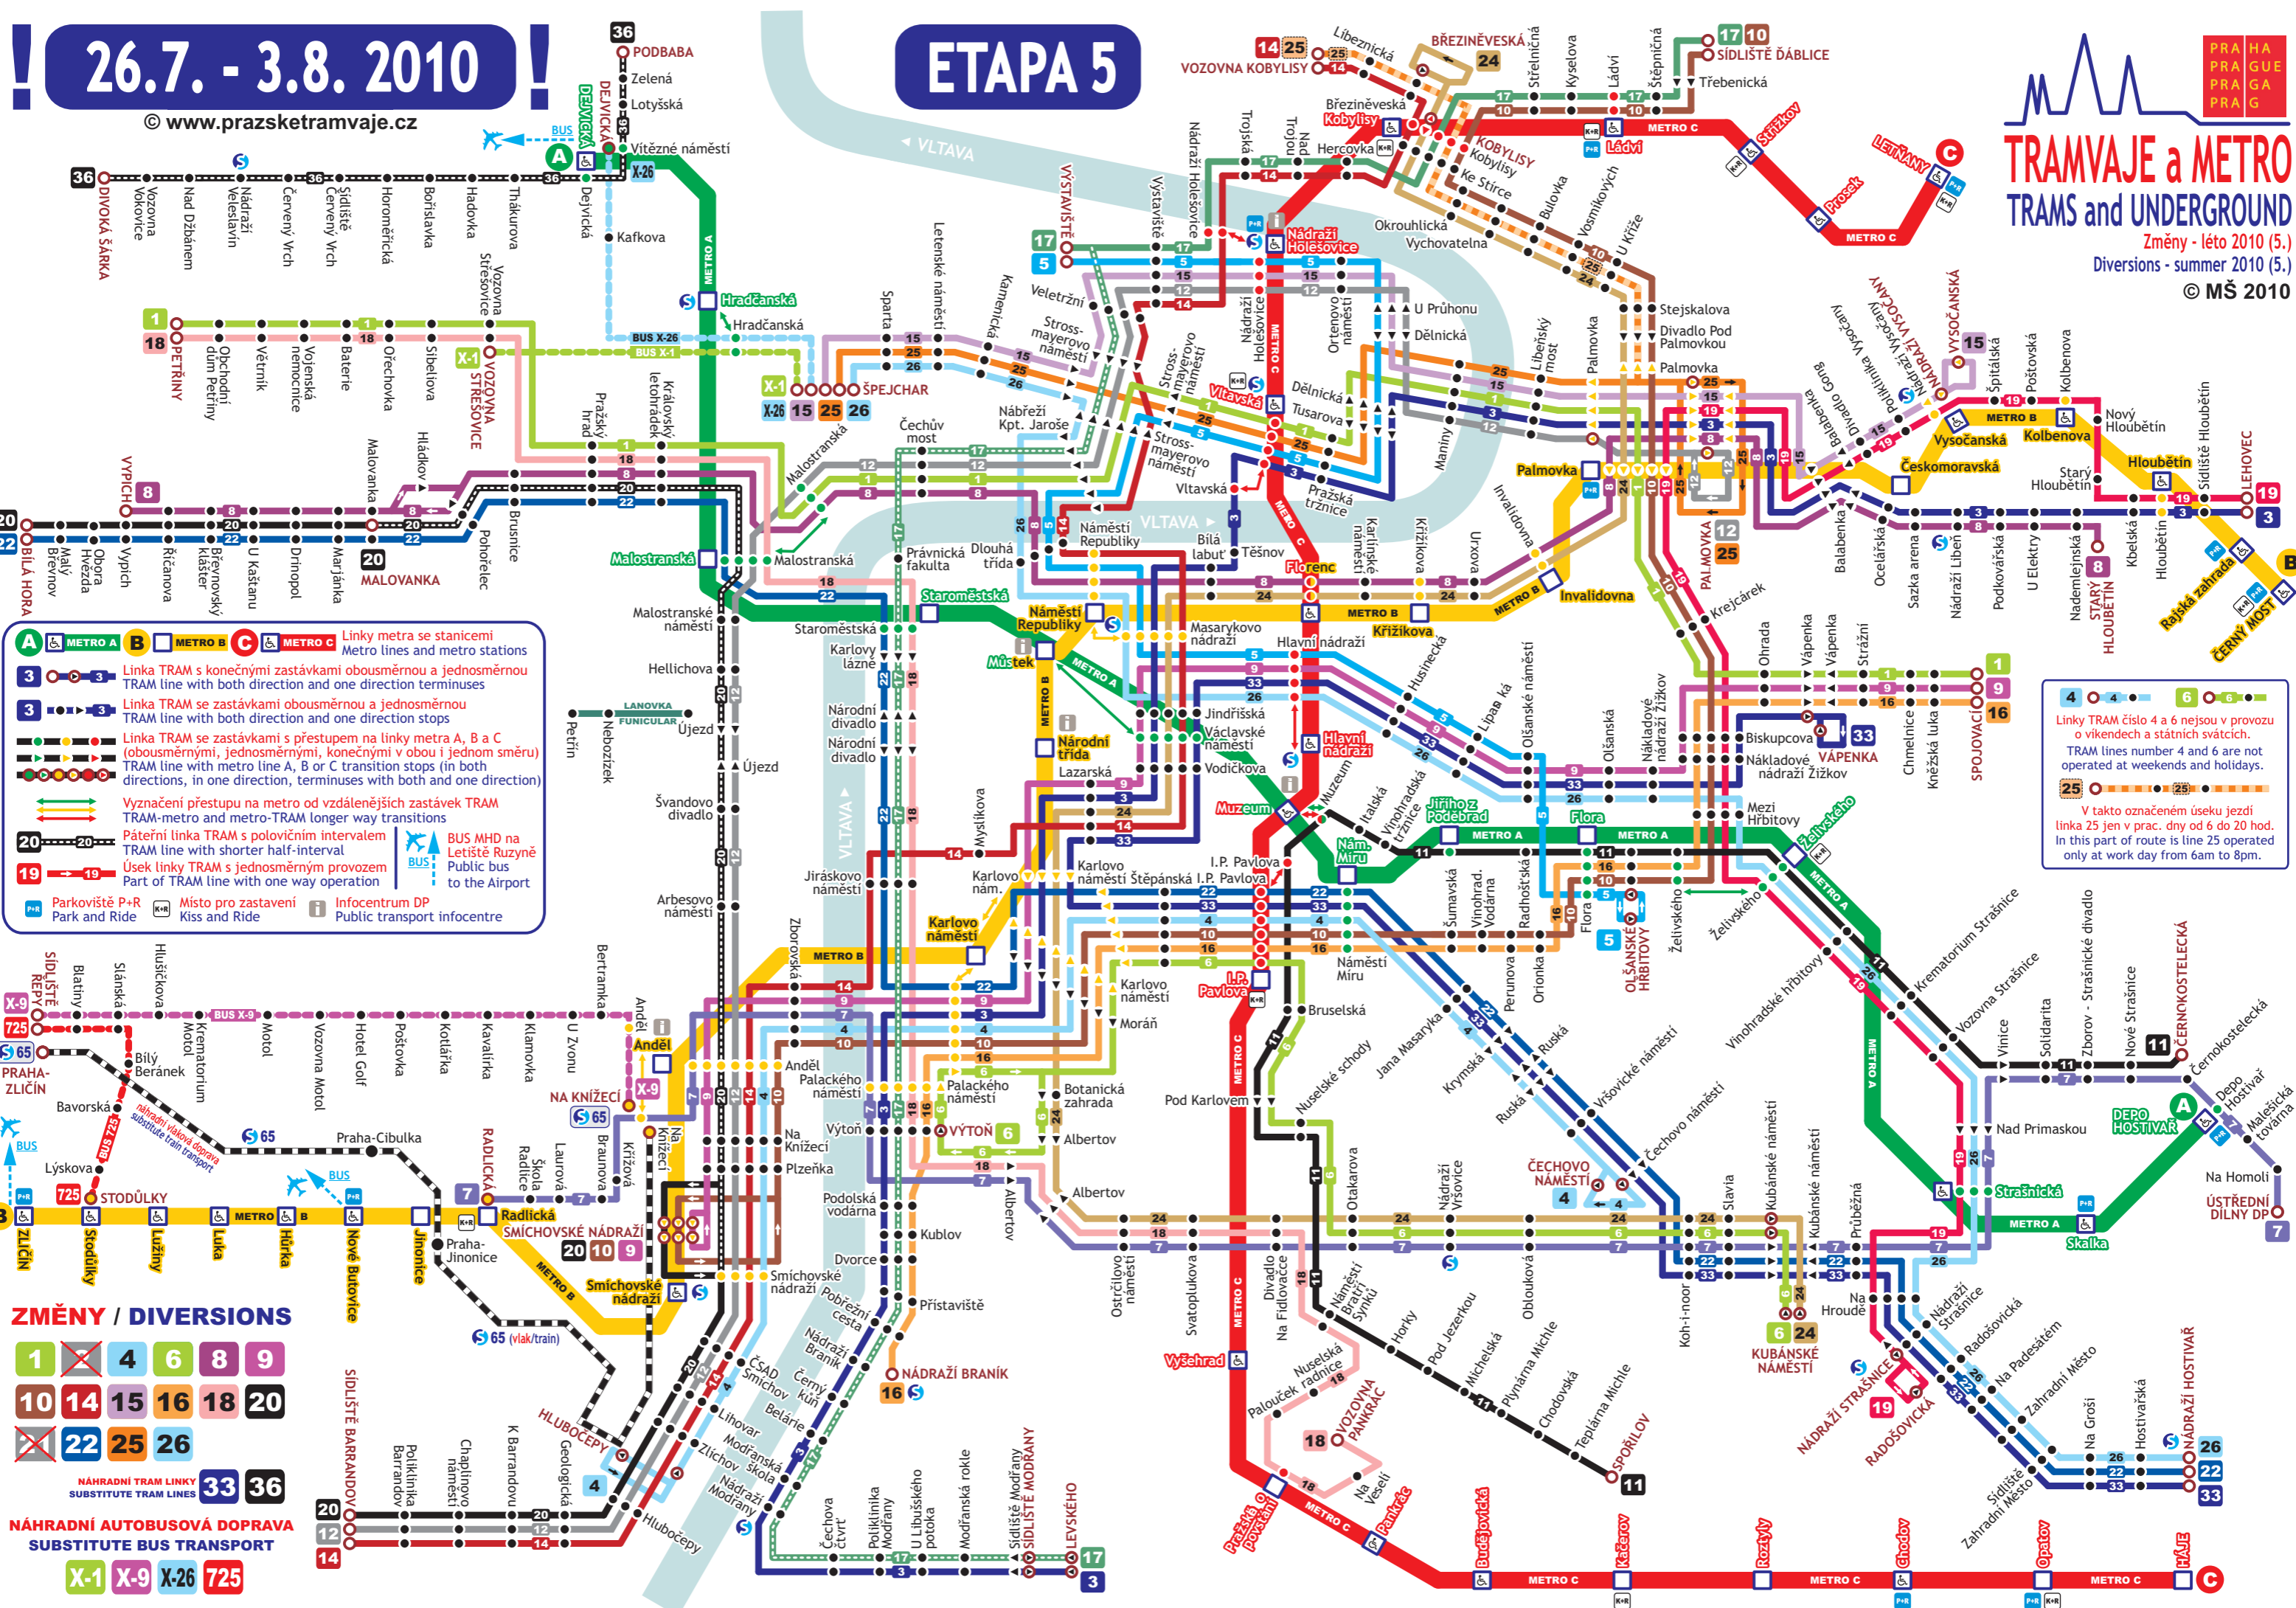

26.7. - 3.8. 2010

© www.prazsketramvaje.cz

ETAPA 5

PRAHA
PRAHA
PRAHA
PRAHA

TRAMVAJE a METRO TRAMS and UNDERGROUND

Změny - léto 2010 (5.)
Diversions - summer 2010 (5.)

© MŠ 2010

A METRO A B METRO B C METRO C Linky metra se stanicemi
Metro lines and metro stations

3 Linka TRAM s konečnými zastávkami obousměrnou a jednosměrnou
TRAM line with both direction and one direction terminuses

3 Linka TRAM se zastávkami obousměrnou a jednosměrnou
TRAM line with both direction and one direction stops

3 Linka TRAM se zastávkami s přestupem na linky metra A, B a C
(obousměrnými, jednosměrnými, konečnými v obou i jednom směru)
TRAM line with metro line A, B or C transition stops (in both
directions, in one direction, terminuses with both and one direction)

20 Vyznačení přestupu na metro od vzdálenějších zastávek TRAM
TRAM-metro and metro-TRAM longer way transitions

20 Páteří linka TRAM s polovičním intervalem
TRAM line with shorter half-interval

19 Úsek linky TRAM s jednosměrným provozem
Part of TRAM line with one way operation

BUS BUS MHD na Letišti Ruzyně
Public bus to the Airport

P+R Parkoviště P+R
Park and Ride

KR Místo pro zastavení
Kiss and Ride

I Infocentrum DP
Public transport infocentre

4 **6**
Linky TRAM číslo 4 a 6 nejsou v provozu
o víkendech a státních svátcích.
TRAM lines number 4 and 6 are not
operated at weekends and holidays.

25
V takto označeném úseku jezdí
linka 25 jen v prac. dny od 6 do 20 hod.
In this part of route is line 25 operated
only at work day from 6am to 8pm.

ZMĚNY / DIVERSIONS

1 **4** **6** **8** **9**
10 **14** **15** **16** **18** **20**
22 **25** **26**

**NÁHRADNÍ TRAM LINKY
SUBSTITUTE TRAM LINES** **33** **36**

**NÁHRADNÍ AUTOBUSOVÁ DOPRAVA
SUBSTITUTE BUS TRANSPORT**
X-1 **X-9** **X-26** **725**