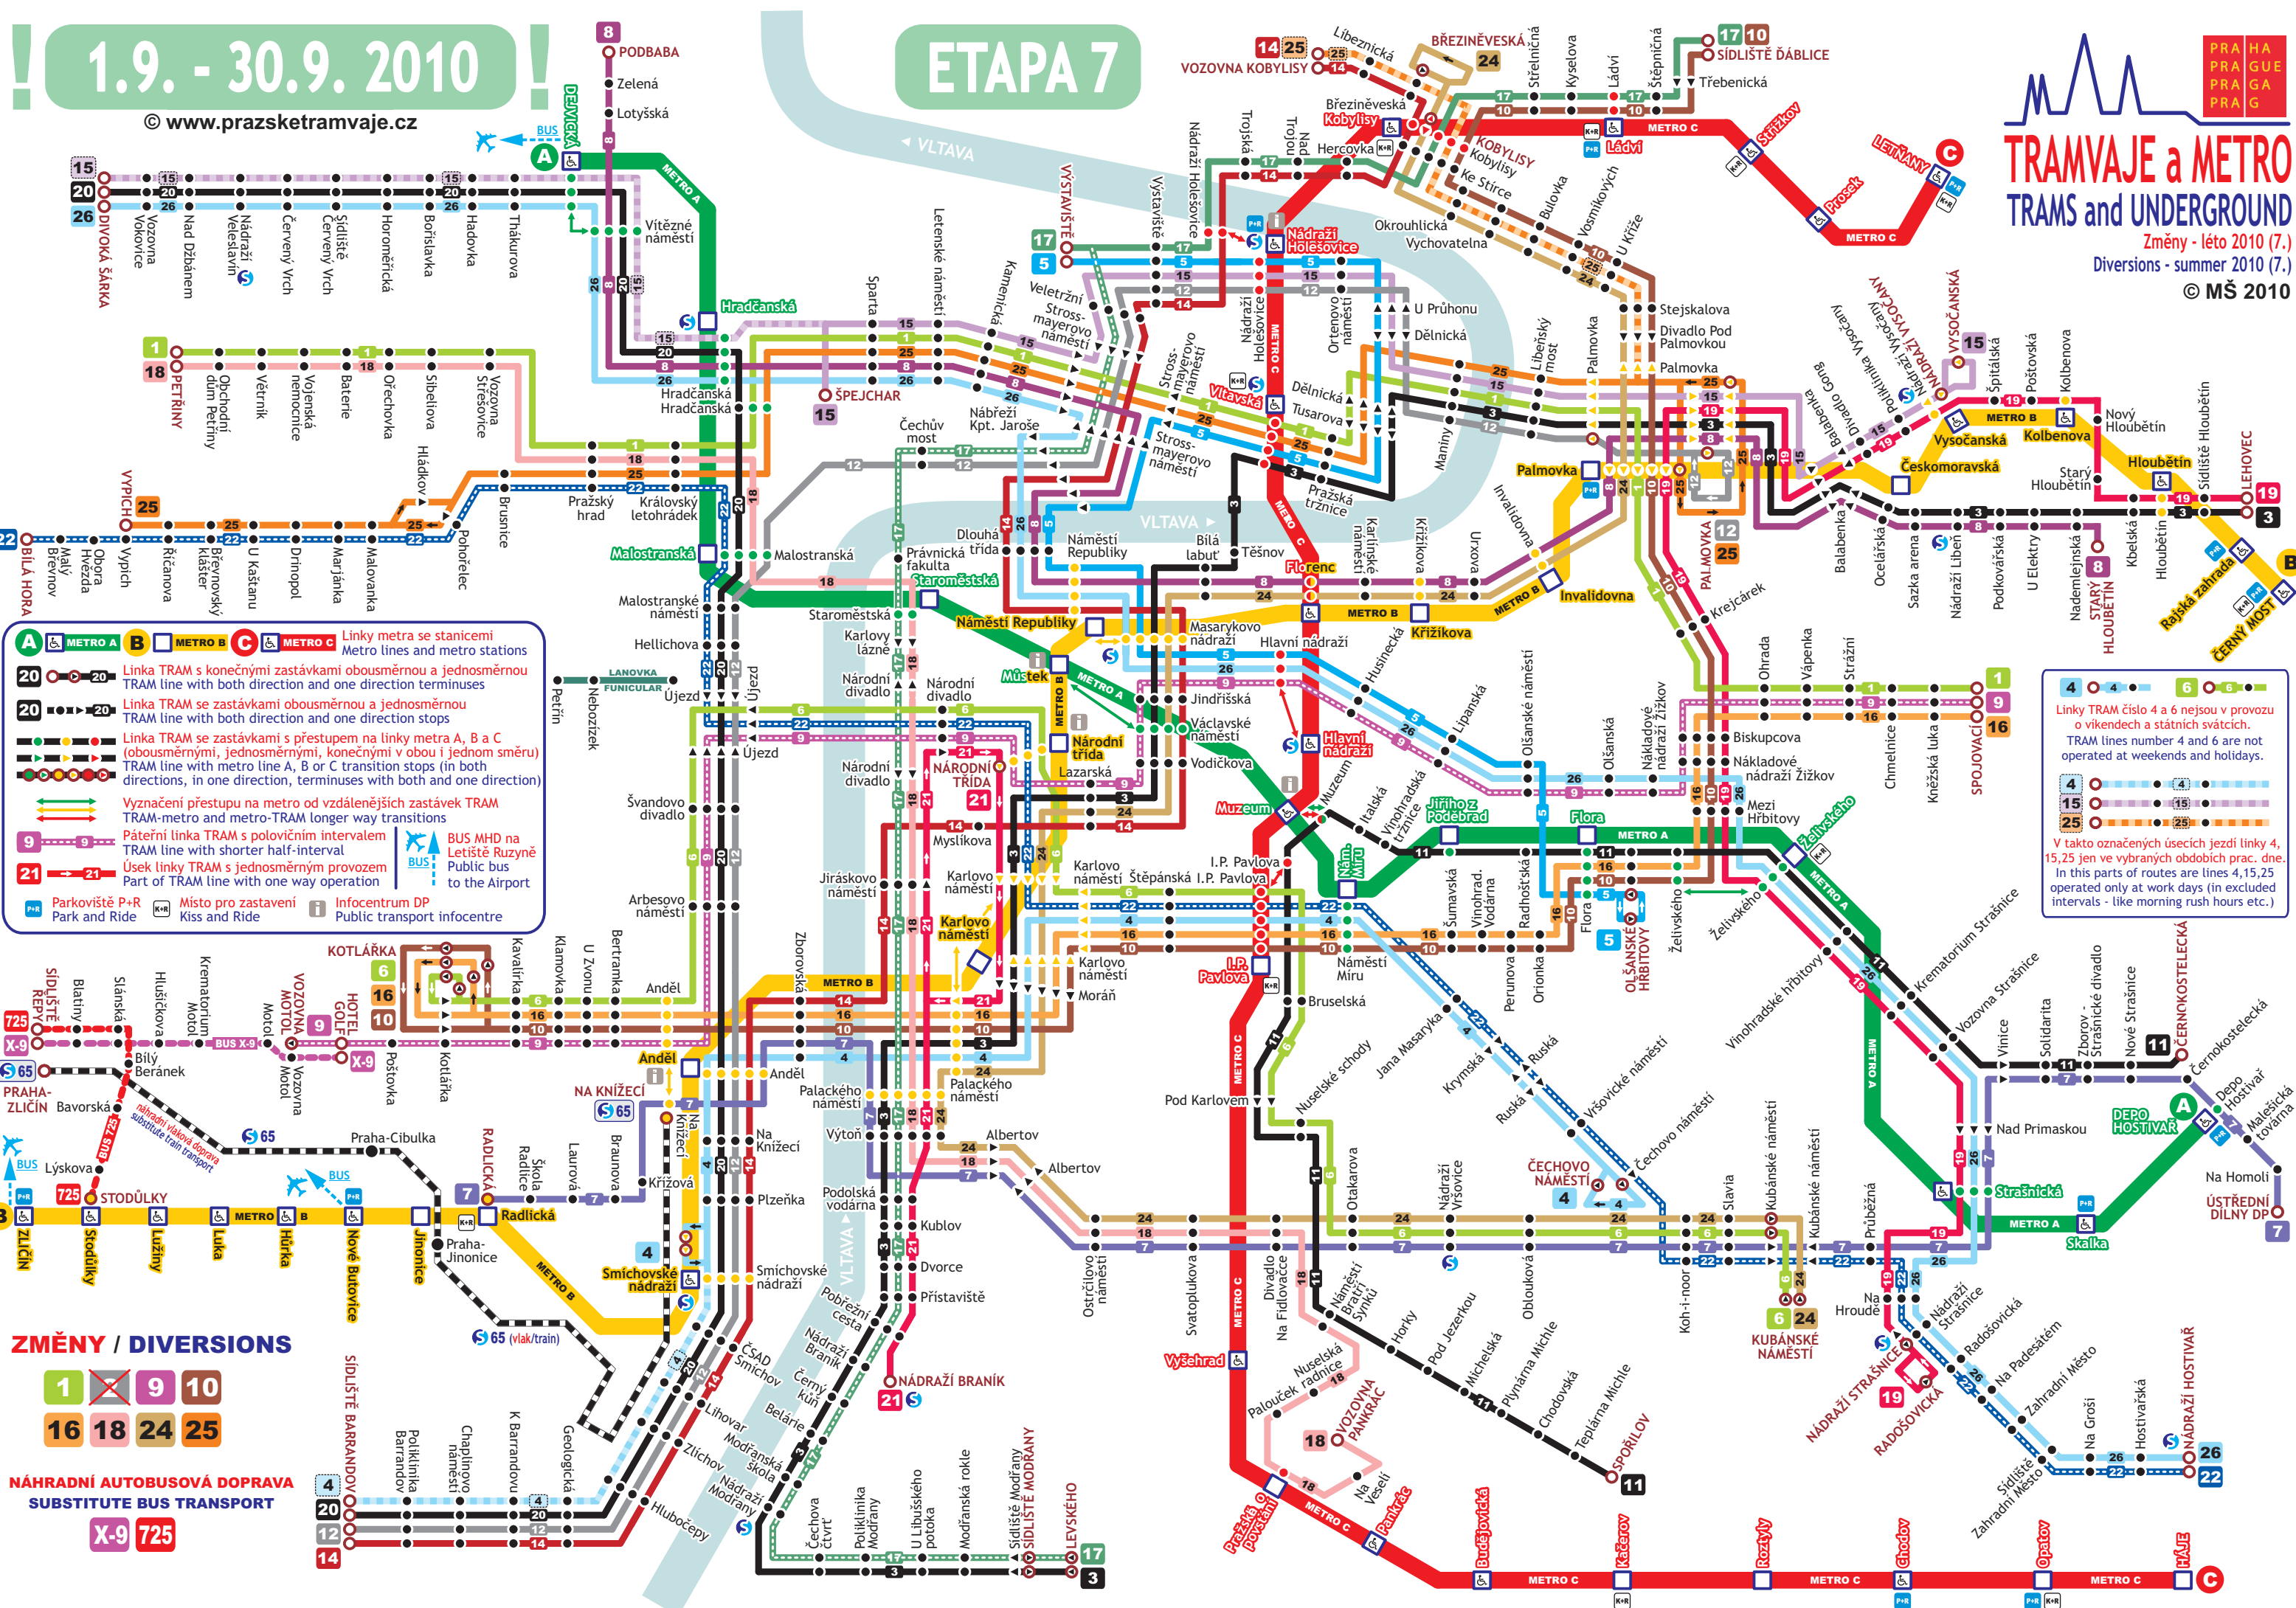

1.9. - 30.9. 2010

© www.prazsketramvaje.cz

ETAPA 7

PRAHA
PRAHA
PRAHA
PRAHA

TRAMVAJE a METRO TRAMS and UNDERGROUND

Změny - léto 2010 (7.)
Diversions - summer 2010 (7.)
© MŠ 2010

A METRO A B METRO B C METRO C Linky metra se stanicemi
Metro lines and metro stations

20 Linka TRAM s konečnými zastávkami obousměrnou a jednosměrnou
TRAM line with both direction and one direction terminuses

20 Linka TRAM se zastávkami obousměrnou a jednosměrnou
TRAM line with both direction and one direction stops

Linka TRAM se zastávkami s přestupem na linky metra A, B a C
(obousměrnými, jednosměrnými, konečnými v obou i jednom směru)
TRAM line with metro line A, B or C transition stops (in both
directions, in one direction, terminuses with both in one direction)

Vyznačení přestupu na metro od vzdálenějších zastávek TRAM
TRAM-metro and metro-TRAM longer way transitions

Pátevní linka TRAM s polovičním intervalem
TRAM line with shorter half-interval

Úsek linky TRAM s jednosměrným provozem
Part of TRAM line with one way operation

9 BUS MHD na Letišti Ruzyně
Public bus to the Airport

21 Parkoviště P+R
Park and Ride

KR Místo pro zastavení
Kiss and Ride

I Infocentrum DP
Public transport infocentre

Linky TRAM číslo 4 a 6 nejsou v provozu
o víkendech a státních svátcích.
TRAM lines number 4 and 6 are not
operated at weekends and holidays.

4 **15** **25**

V takto označených úsecích jezdí linky 4,
15, 25 jen ve vybraných obdobích prac. dne.
In this parts of routes are lines 4, 15, 25
operated only at work days (in excluded
intervals - like morning rush hours etc.)

ZMĚNY / DIVERSIONS

NÁHRADNÍ AUTOBUSOVÁ DOPRAVA SUBSTITUTE BUS TRANSPORT